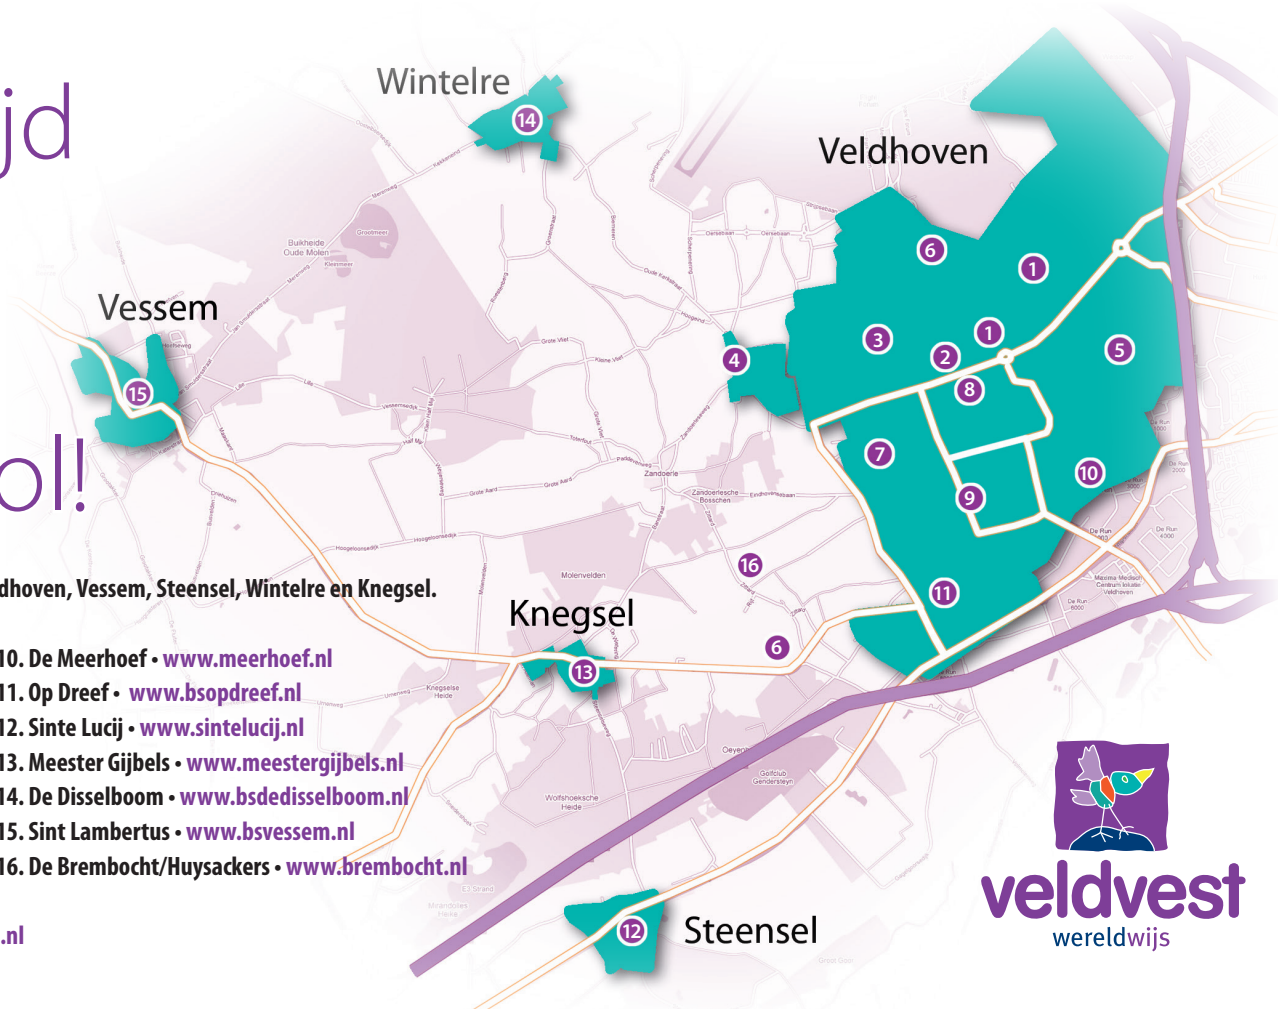

# Het is weer tijd om aan te melden voor de basisschool!

De Veldvest (brede-)scholen bevinden zich in het gebied Veldhoven, Vessem, Steensel, Wintelre en Knegsel.

1. De Heiacker • [www.heiacker.nl](http://www.heiacker.nl)
2. aan 't Heike • [www.basisschoolaantheike.nl](http://www.basisschoolaantheike.nl)
3. De Berckacker • [www.berckacker.nl](http://www.berckacker.nl)
4. Sint Jan Baptist • [www.sintjanbaptist.nl](http://www.sintjanbaptist.nl)
5. Zeelsterhof • [www.zeelsterhof.nl](http://www.zeelsterhof.nl)
6. Prins Willem-Alexanderschool • [www.pwaveldhoven.nl](http://www.pwaveldhoven.nl)
7. De Brembocht • [www.brembocht.nl](http://www.brembocht.nl)
8. Protestantse bs. De Rank • [www.bs-derank.nl](http://www.bs-derank.nl)
9. EigenWijs en SBO De Verrekijker • [www.veldhovenmidden.nl](http://www.veldhovenmidden.nl)
10. De Meerhoef • [www.meerhoef.nl](http://www.meerhoef.nl)
11. Op Dreef • [www.bsopdreef.nl](http://www.bsopdreef.nl)
12. Sinte Lucij • [www.sintelucij.nl](http://www.sintelucij.nl)
13. Meester Gijbels • [www.meestergijbels.nl](http://www.meestergijbels.nl)
14. De Disselboom • [www.bsdedisselboom.nl](http://www.bsdedisselboom.nl)
15. Sint Lambertus • [www.bsvessem.nl](http://www.bsvessem.nl)
16. De Brembocht/Huysackers • [www.brembocht.nl](http://www.brembocht.nl)

**veldvest**  
wereldwijs